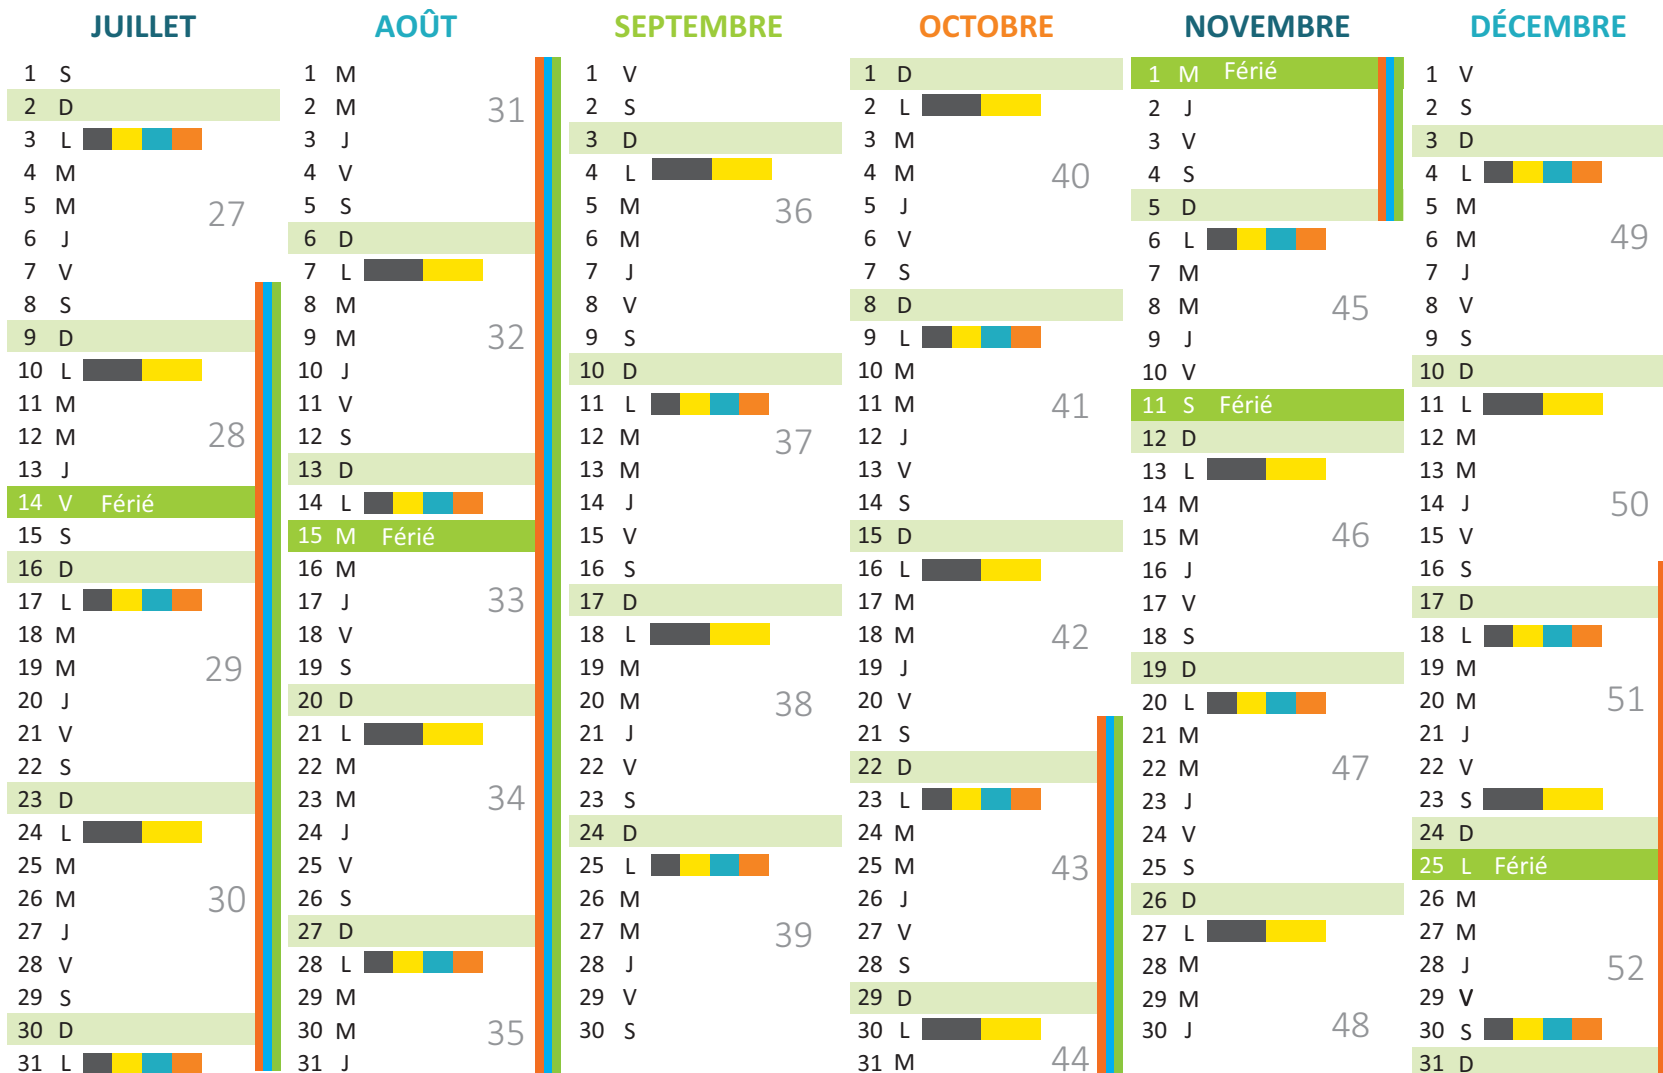

Calendrier de collecte

Mionnay - Saint-Marcel-en-Dombes

2023

Collecte des déchets :

-  Ordures ménagères résiduelles - dans les centres des villages
-  Ordures ménagères résiduelles - dans les écarts (hameaux, lieux-dits)
-  Déchets recyclables - dans les centres des villages
-  Déchets recyclables - dans les écarts (hameaux, lieux-dits)

-  **Zone A :** Besançon Bordeaux, Clermont-Ferrand, Dijon, Grenoble, Limoges, Lyon, Poitiers
-  **Zone B :** Aix-Marseille, Amiens, Caen, Lille, Nancy, Metz, Nantes, Nice, Orléans-Tours, Reims, Rennes, Rouen, Strasbourg
-  **Zone C :** Créteil, Montpellier, Paris, Toulouse, Versailles

Tous les emballages et les papiers se trient !

Bouteilles et flacons en plastique + Pots de crème, yaourt, gourdes de compote, barquettes en plastique et en polystyrène, sachets et films plastiques

Emballages métalliques Briques alimentaires Cartonnettes